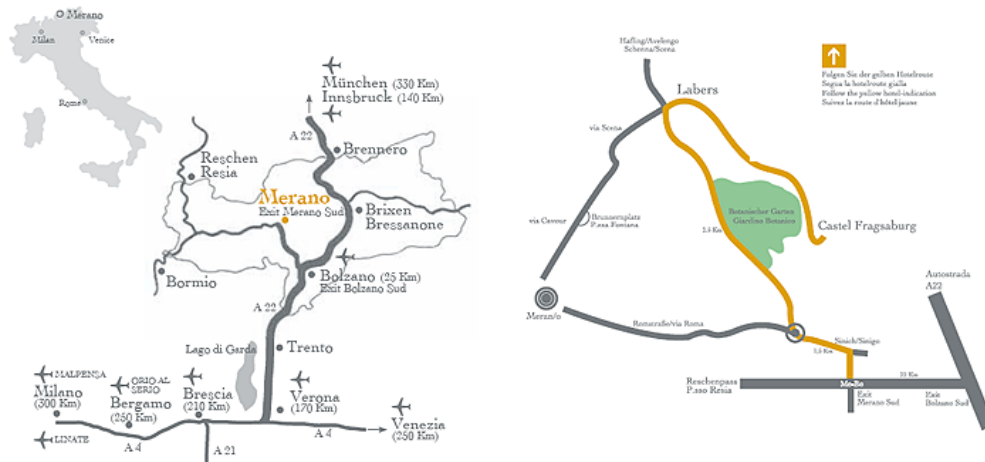

SOLUZIONI PER ARRIVARE AL CASTEL FRAGSBURG:

Merano si trova all'imboccatura della **Val Passiria**, della **Val Venosta**, della **Val d'Ultimo** e della **Val d'Adige** e può essere raggiunta da varie direzioni.

Da nord i collegamenti principali sono attraversando i seguenti passi: il **passo del Brennero**, il **passo Giovo** (Val Passiria) ed il **passo Resia** (Val Venosta).

Chi invece arriva da sud, può raggiungere Merano prendendo **l'autostrada del Brennero A22** (Modena - Brennero - uscita Bolzano Sud), o prendendo il treno.

Centrale viabilità Bolzano Nr. Tel. **0471 200198**

Numero Verde:

Autostrada del Brennero A22 **800/279940**

Castel Fragsburg, Via Fragsburg 3, I-39012 Merano, Trentino Alto Adige
Tel. 0473 244071 - Mob. 347 3587408 - Fax 0473 244493